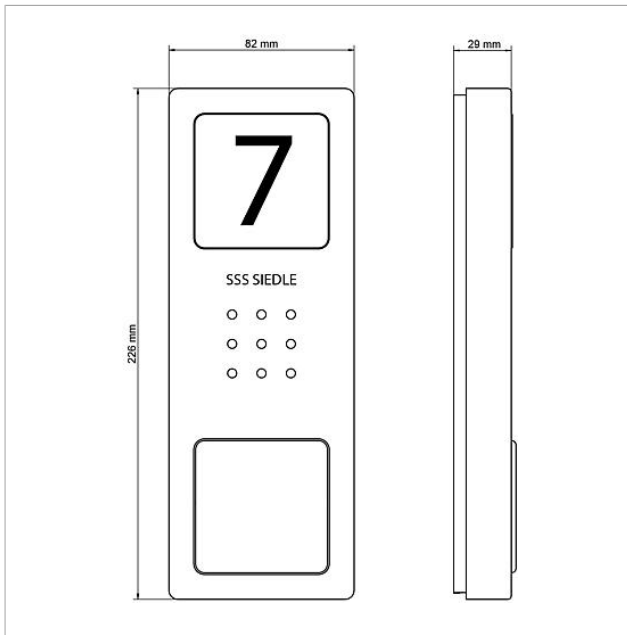

## Pièces détachées

Référence	Désignation	Couleur / Finition	GC (groupe de condition)	Code article
AIB 150-...	Bornes de raccordement	Bleu	E	200049391-00
CA 812-..., BCV/BCVU/CA/CAU/CV/CVU/STA/STV 850-...	Haut-parleur	Divers	E	200029867-00
CA 812-..., CA/CAU 850-...	Insert de marquage pour plaquette d'information	Blanc	E	200029872-00
CA 812-..., CA/CAU/CVU 850-..., CV 850-x-03, -04	Microphone	Divers	E	200029868-00
CA 812-..., CA/CV 850-..., BCV 850-...	Tournevis Siedle	Divers	E	200029931-00
CA 812-1, CA 850-1 E	Partie supérieure boîtier	Acier inoxydable brossé	E	210008751-00
CA 812-1, CA/CAU 850-1, BCV/BCVU/CV/CVU 850-1-...	Partie supérieure plaquette de nom	Transparent	E	200029864-00
CA 812-1, CA/CAU 850-1, BCV/BCVU/CV/CVU 850-1-...	Insert de marquage pour plaquette de nom	Blanc	E	200029869-00
CA 812-2, CA 850-2 E	Partie supérieure boîtier	Acier inoxydable brossé	E	210008752-00
CA 812-2, CA/CAU 850-2, CV/CVU 850-2-...	Insert de marquage pour plaquette de nom	Blanc	E	200029870-00
CA 812-2, CA/CAU 850-2, CV/CVU 850-2-...	Partie supérieure plaquette de nom	Transparent	E	200029865-00
CA 812-4, CA 850-4 E	Partie supérieure boîtier	Acier inoxydable brossé	E	210008753-00
CA 812-4, CA/CAU 850-4	Insert de marquage pour plaquette de nom	Blanc	E	200029871-00
CA 812-4, CA/CAU 850-4	Partie supérieure plaquette de nom	Transparent	E	200029866-00
CA 850-1 E	Platine de rue audio Siedle Compact	Acier inoxydable brossé	A	210008733-00
CA 850-2 E	Platine de rue audio Siedle Compact	Acier inoxydable brossé	A	210008734-00
CA 850-4 E	Platine de rue audio Siedle Compact	Acier inoxydable brossé	A	210008735-00