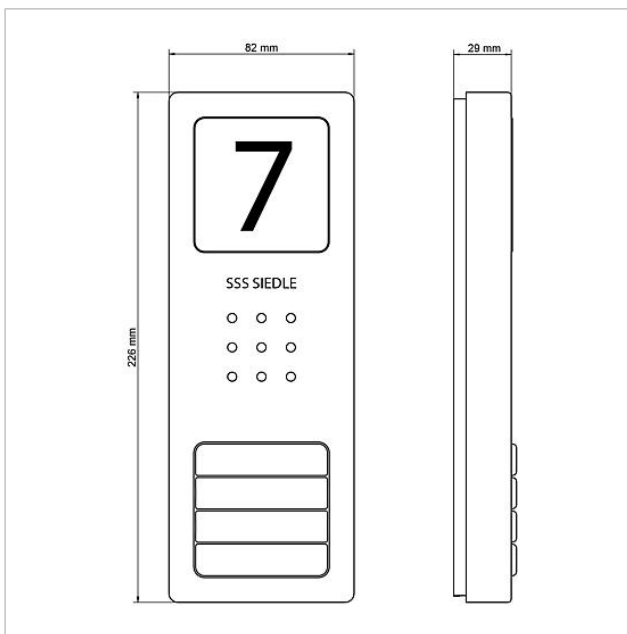

## Pièces détachées

Référence	Désignation	Couleur / Finition	GC (groupe de condition)	Code article
AIB 150-...	Bornes de raccordement	Bleu	E	200049391-00
CA 812-..., BCV/BCVU/CA/CAU/CV/CVU/STA/STV 850-...	Haut-parleur	Divers	E	200029867-00
CA 812-..., CA/CAU 850-...	Insert de marquage pour plaquette d'information	Blanc	E	200029872-00
CA 812-..., CA/CAU/CVU 850-..., CV 850-x-03, -04	Microphone	Divers	E	200029868-00
CA 812-..., CA/CV 850-..., BCV 850-...	Tournevis Siedle	Divers	E	200029931-00
CA 812-1, CA 850-1 E	Partie supérieure boîtier	Acier inoxydable brossé	E	210008751-00
CA 812-1, CA/CAU 850-1, BCV/BCVU/CV/CVU 850-1-...	Partie supérieure plaquette de nom	Transparent	E	200029864-00
CA 812-1, CA/CAU 850-1, BCV/BCVU/CV/CVU 850-1-...	Insert de marquage pour plaquette de nom	Blanc	E	200029869-00
CA 812-2, CA 850-2 E	Partie supérieure boîtier	Acier inoxydable brossé	E	210008752-00
CA 812-2, CA/CAU 850-2, CV/CVU 850-2-...	Insert de marquage pour plaquette de nom	Blanc	E	200029870-00
CA 812-2, CA/CAU 850-2, CV/CVU 850-2-...	Partie supérieure plaquette de nom	Transparent	E	200029865-00
CA 812-4, CA 850-4 E	Partie supérieure boîtier	Acier inoxydable brossé	E	210008753-00
CA 812-4, CA/CAU 850-4	Insert de marquage pour plaquette de nom	Blanc	E	200029871-00
CA 812-4, CA/CAU 850-4	Partie supérieure plaquette de nom	Transparent	E	200029866-00
CA 850-1 E	Platine de rue audio Siedle Compact	Acier inoxydable brossé	A	210008733-00
CA 850-2 E	Platine de rue audio Siedle Compact	Acier inoxydable brossé	A	210008734-00
CA 850-4 E	Platine de rue audio Siedle Compact	Acier inoxydable brossé	A	210008735-00