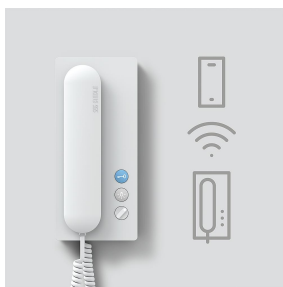

Siedle IQ HTS
IQ HTS

210009625

Page 4

Siedle IQ HTS	Information produit	957 kB	télécharger
HTS 811-0 Téléphone intérieur standard	Information produit	777 kB	télécharger
Siedle IQ HTS	Notice d'utilisation	467 kB	télécharger
IQ HTS	Déclaration de conformité	1,2 MB	télécharger
	Information complémentaire	109 kB	télécharger