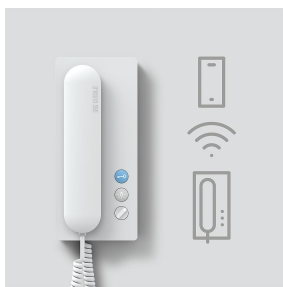

Siedle IQ HTA

IQ HTA

210010100

Page 3